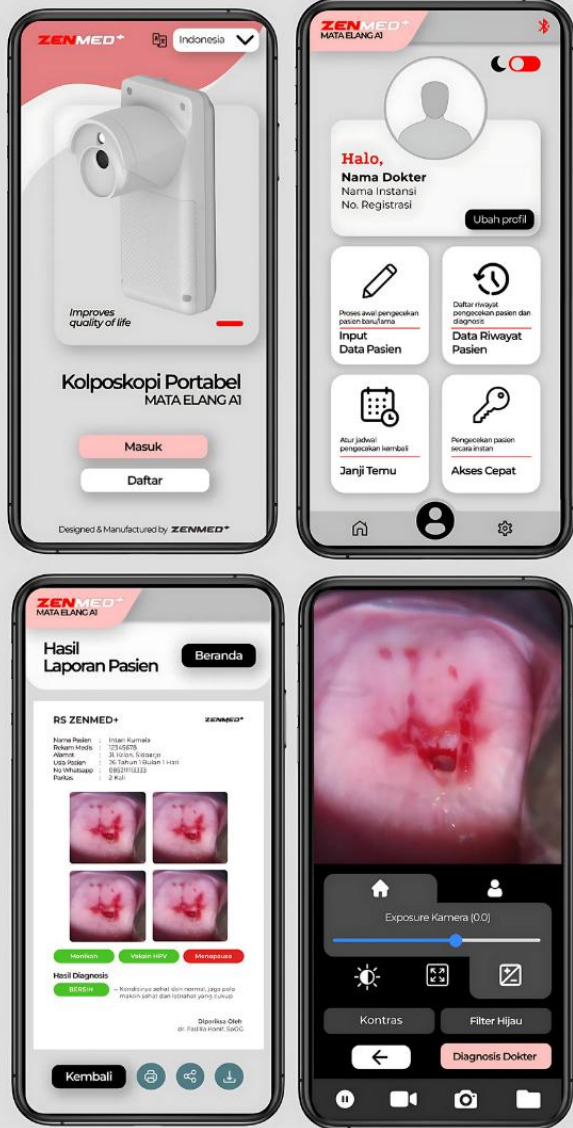

# COLPOSCOPE CAMERA MATA ELANG A1

## TENTANG PRODUK

**Produsen**  
PT Zenith Allmart Precisindo

**AKD**  
Dalam proses

 Sidoarjo, Jawa Timur, Indonesia

 08113066886

 marketing@zenmed.co.id

 zenmed.co.id

Produk ini memungkinkan pengguna memeriksa serviks pasien dengan bantuan kamera dan layar resolusi tinggi serta mampu menampilkan fitur pembantu kepada pengguna seperti auto marking, penandaan biopsi, filter hijau, kontras, dan peta warna. Oleh karena itu, pengguna dapat melakukan pengecekan serviks pasien dengan jelas dan akurat

## SPESIFIKASI PRODUK

KOMPONEN	DESKRIPSI
Dimensi	185 mm x 82 mm x 105 mm
Kamera	4K USB Modul Kamera dengan sensor Sony IMX415 (1/2.8"), CMOS Auto Fokus
Iluminasi	6 x 3Watt LED, pengaturan pencahayaan hingga 1600 Lumens
Monitor	6.25" Layar Sentuh, Resolusi 720 x 1560p, 70% NTSC, Rasio 3:2
Prosesor	Broadcom BCM2711, Quad Core A-72 (ARM v8) 64-bit SoC @1.8 GHz
RAM	SODIMM 8GB DDR4
Penyimpanan	32GB
Tegangan	220V AC (12V DC)
Baterai	5000mAh Lithium Polymer
Suhu Lingkungan	-10 ~ 50 derajat Celcius (Dipindahkan & disimpan) 0 ~ 50 derajat Celcius (Kondisi dipakai)
Pemakaian Baterai	1 - 4 jam (bergantung pemakaian)
Jarak Ideal Fokus Kamera	150 - 250mm
Jarak Pemakaian	150 - 250mm
Output Kamera	Green Filter Contrast

### Kamera Tajam

Memudahkan dokter dalam analisis kondisi serviks berkat kamera beresolusi 4K serta fitur auto fokus & pembesaran hingga 40x.